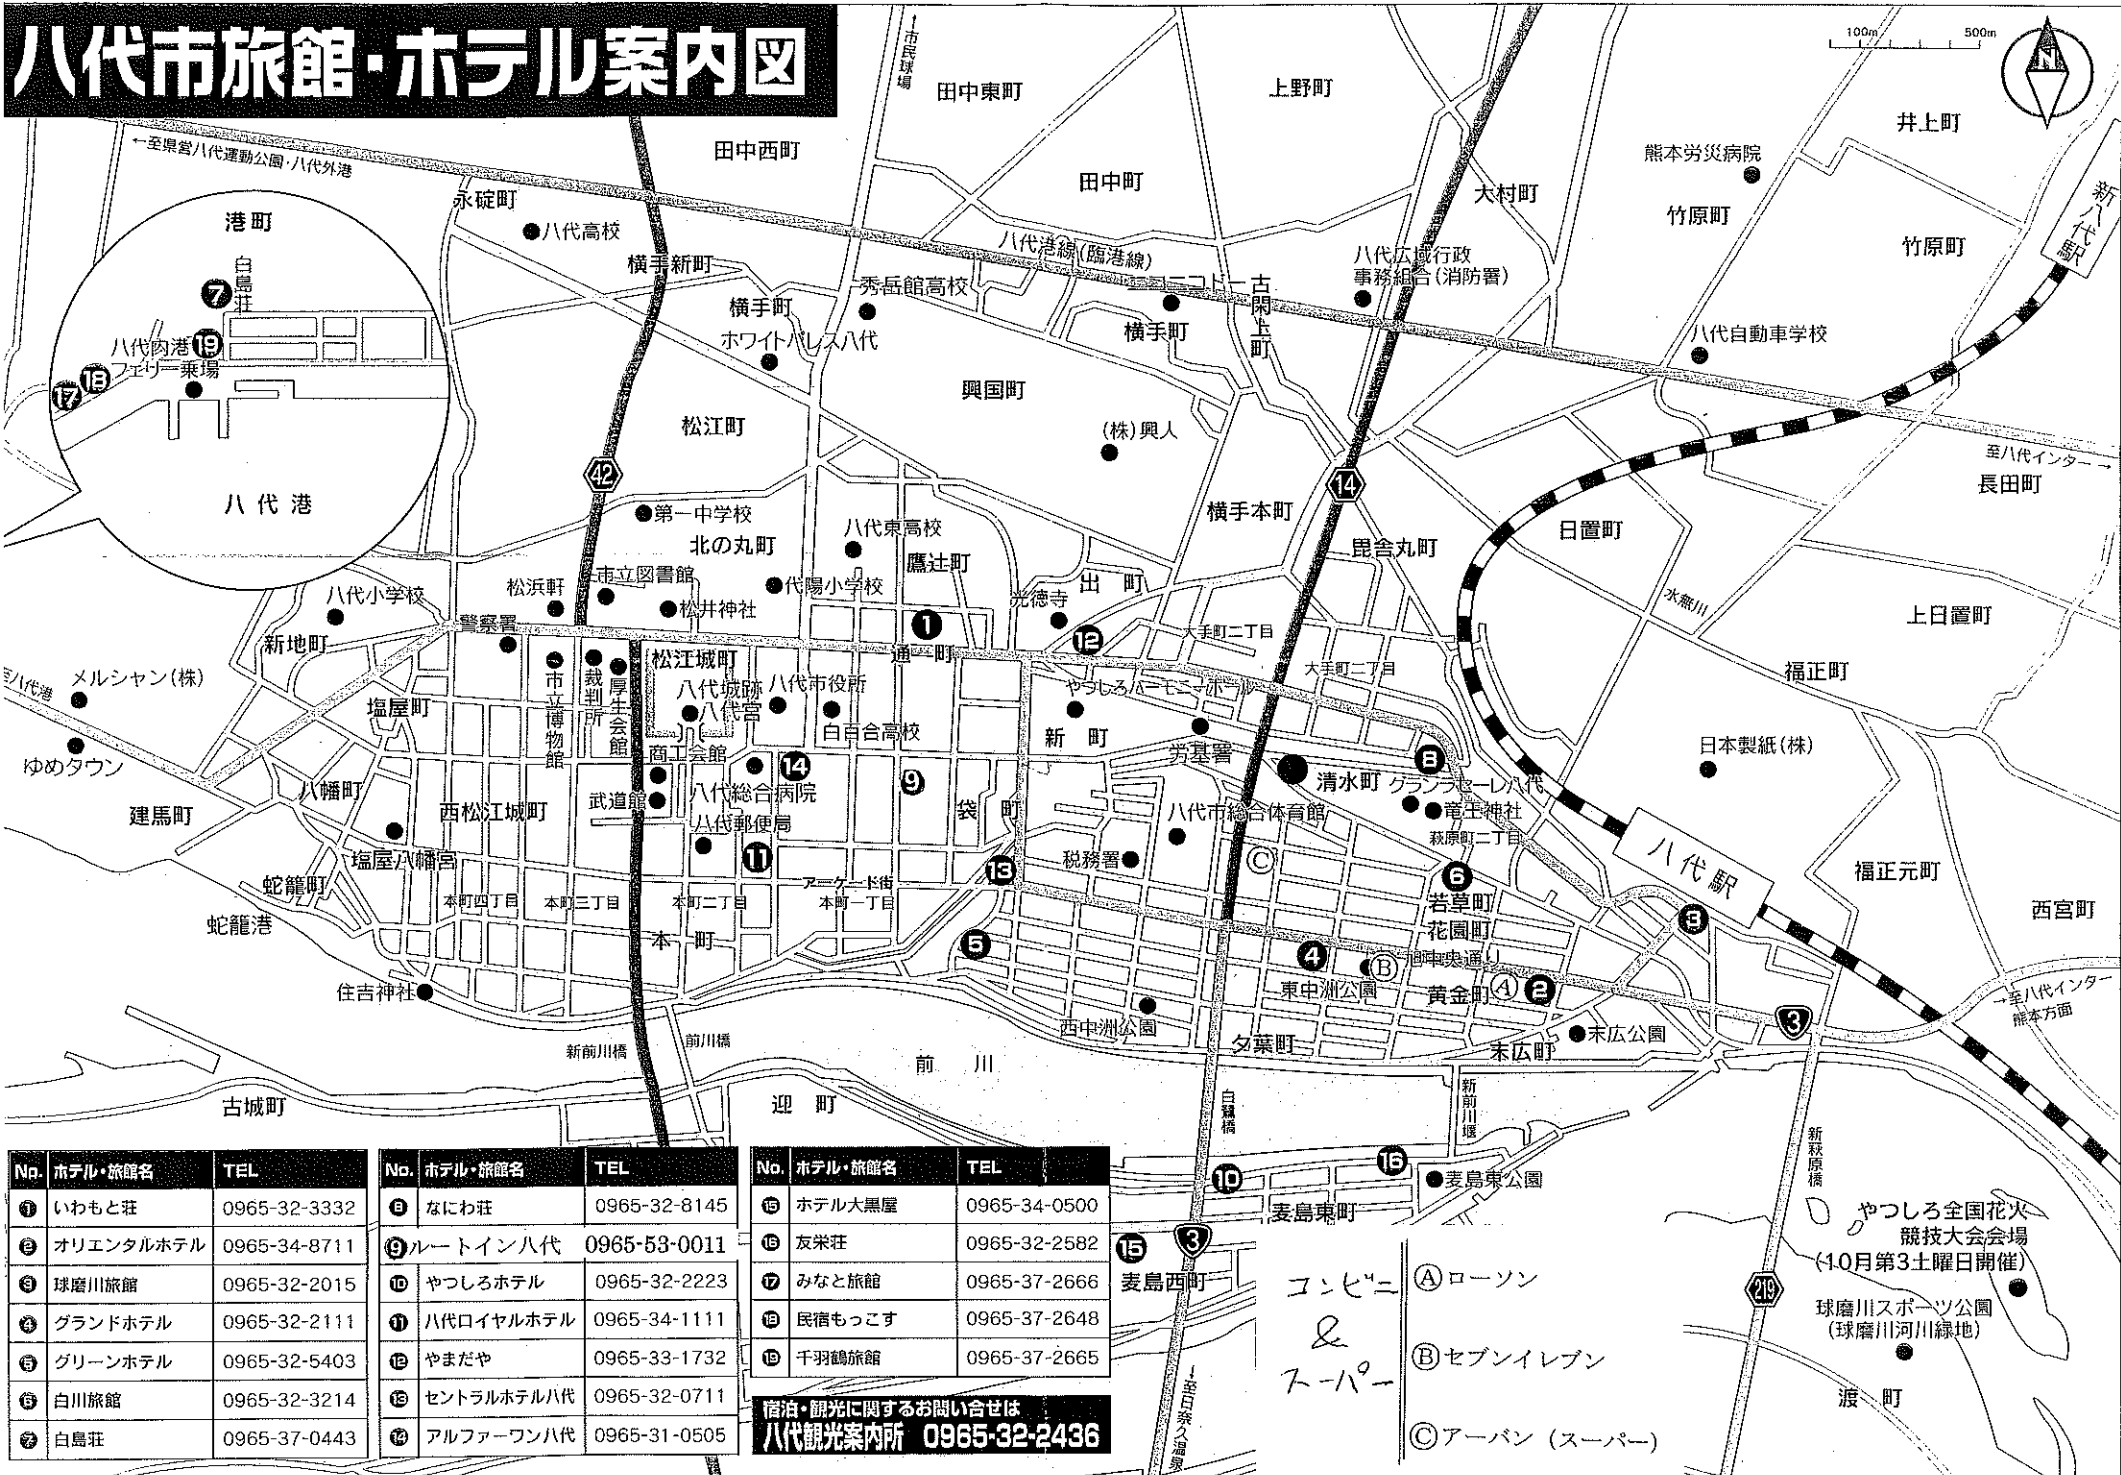

八代市旅館・ホテル案内図

| No. | ホテル・旅館名 | TEL | No. | ホテル・旅館名 | TEL |
|-----|-----------|--------------|-----|------------|--------------|
| ① | いわもと荘 | 0965-32-3332 | ⑧ | なにわ荘 | 0965-32-8145 |
| ② | オリエンタルホテル | 0965-34-8711 | ⑨ | ルートイン八代 | 0965-53-0011 |
| ③ | 球磨川旅館 | 0965-32-2015 | ⑩ | やつしろホテル | 0965-32-2223 |
| ④ | グランドホテル | 0965-32-2111 | ⑪ | 八代ロイヤルホテル | 0965-34-1111 |
| ⑤ | グリーンホテル | 0965-32-5403 | ⑫ | やまだや | 0965-33-1732 |
| ⑥ | 白川旅館 | 0965-32-3214 | ⑬ | セントラルホテル八代 | 0965-32-0711 |
| ⑦ | 白島荘 | 0965-37-0443 | ⑭ | アルファワン八代 | 0965-31-0505 |

宿泊・観光に関するお問い合わせは
八代観光案内所 0965-32-2436

コンビニ & スーパー
 ① ローソン
 ② セブンイレブン
 ③ アーバン (スーパー)

やつしろ全国花火
 競技大会会場
 (10月第3土曜日開催)
 球磨川スポーツ公園
 (球磨川河川緑地)