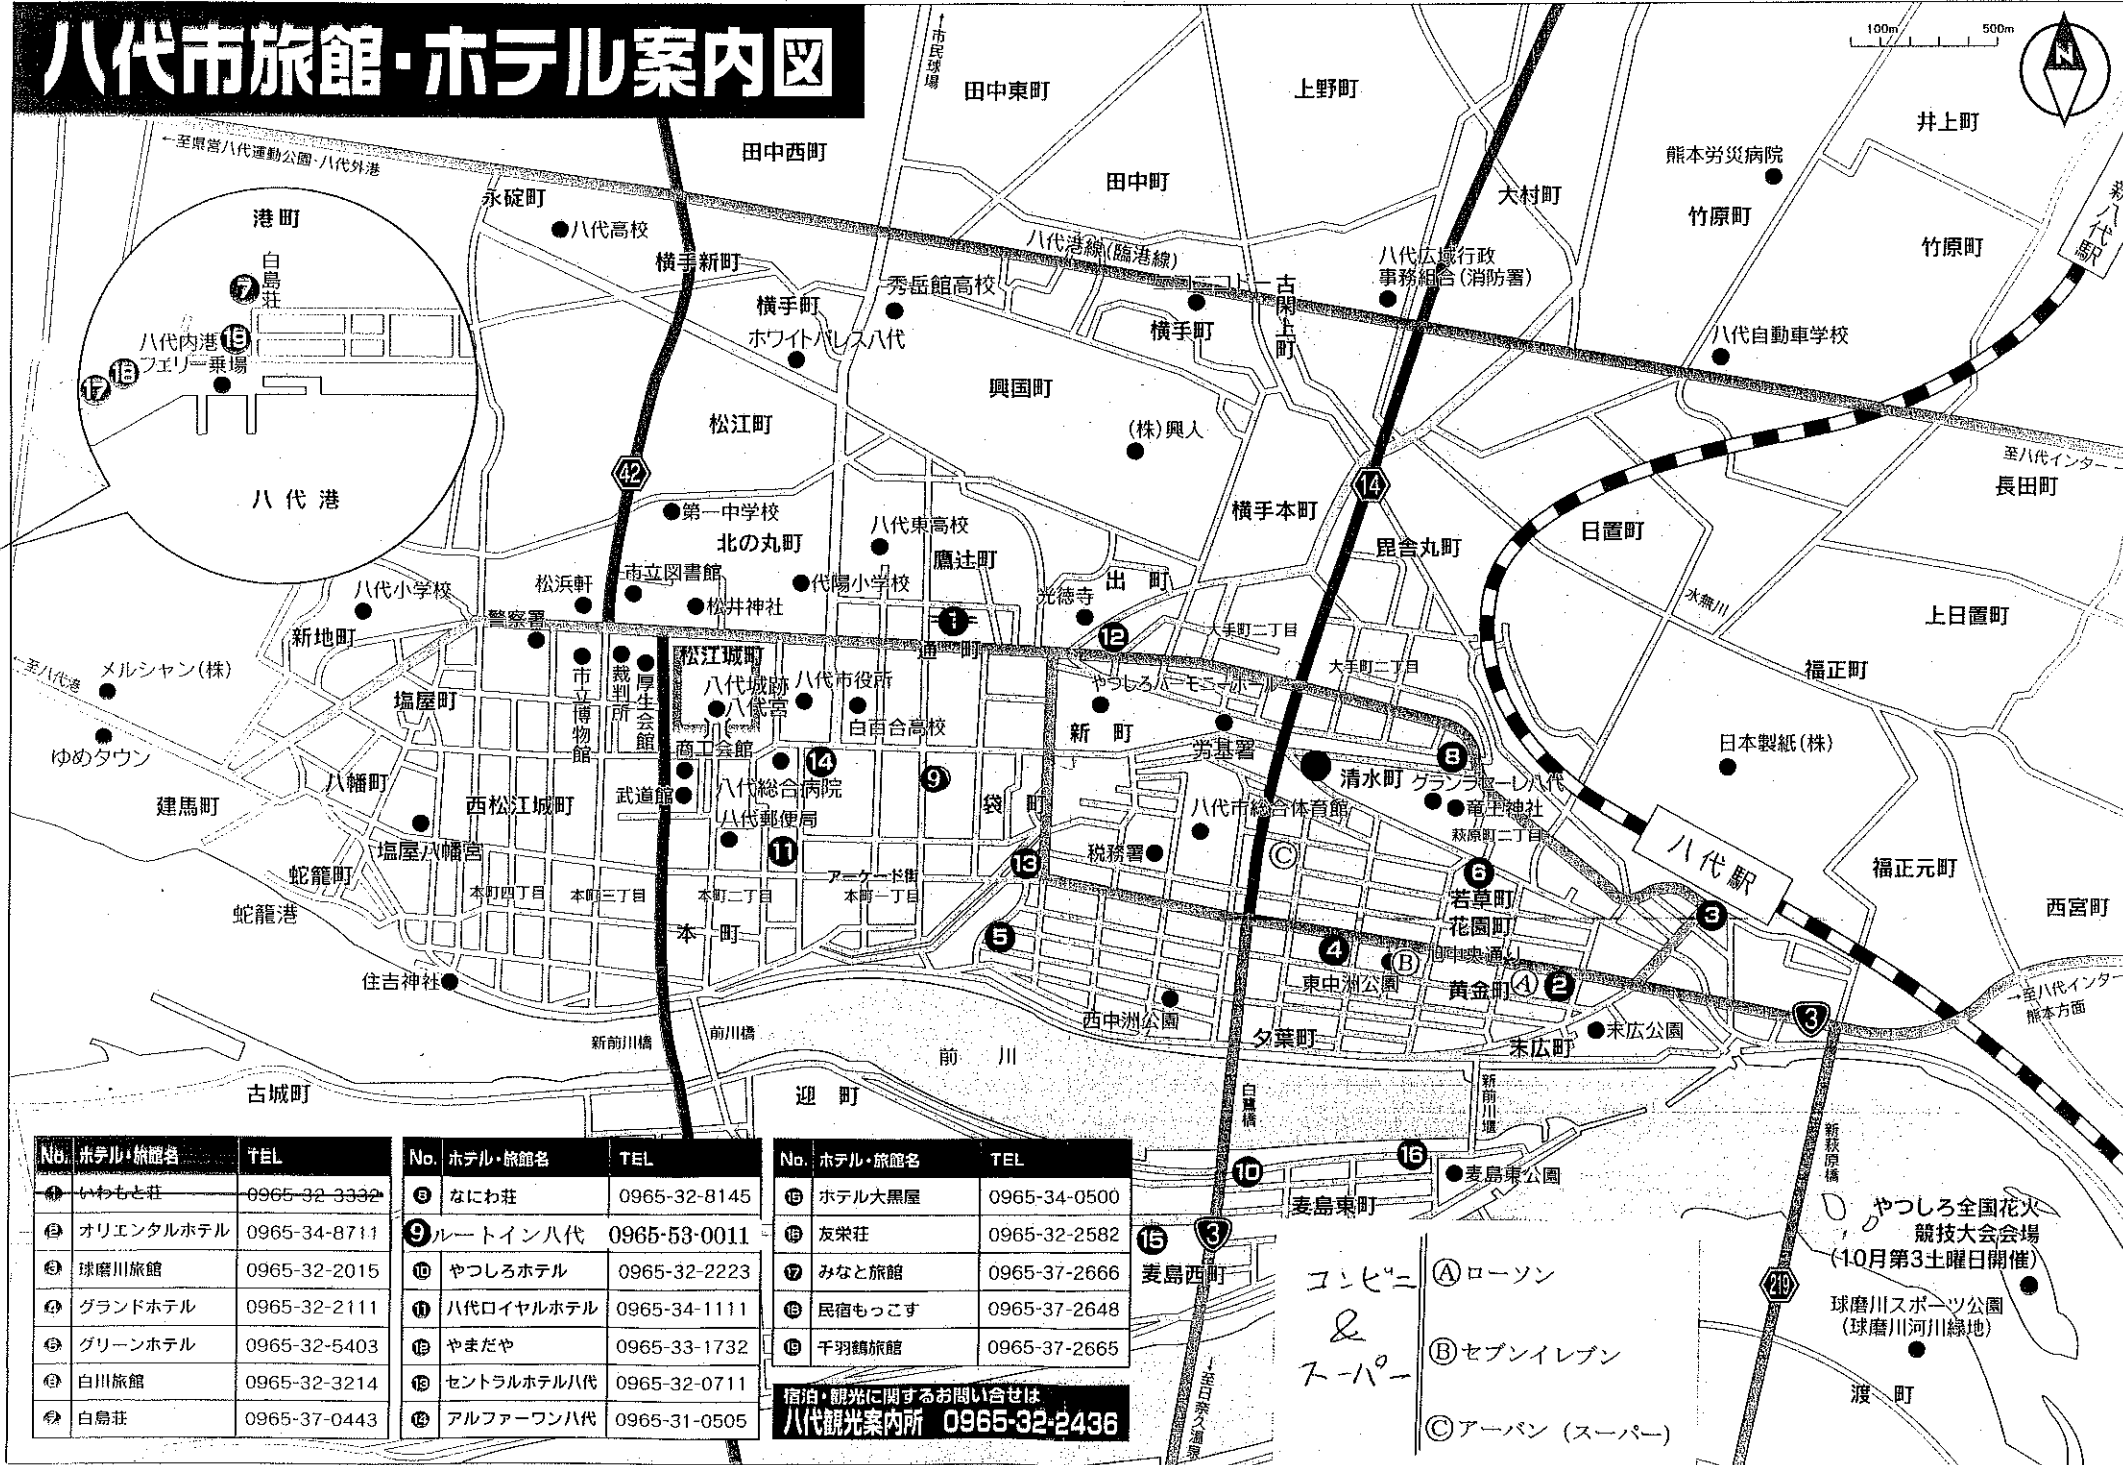

八代市旅館・ホテル案内図

No.	ホテル・旅館名	TEL
①	いわもと荘	0965-32-3332
②	オリエンタルホテル	0965-34-8711
③	球磨川旅館	0965-32-2015
④	グランドホテル	0965-32-2111
⑤	グリーンホテル	0965-32-5403
⑥	白川旅館	0965-32-3214
⑦	白鳥荘	0965-37-0443

No.	ホテル・旅館名	TEL
⑧	なにわ荘	0965-32-8145
⑨	ルートイン八代	0965-53-0011
⑩	やつしろホテル	0965-32-2223
⑪	八代ロイヤルホテル	0965-34-1111
⑫	やまだや	0965-33-1732
⑬	セントラルホテル八代	0965-32-0711
⑭	アルファワン八代	0965-31-0505