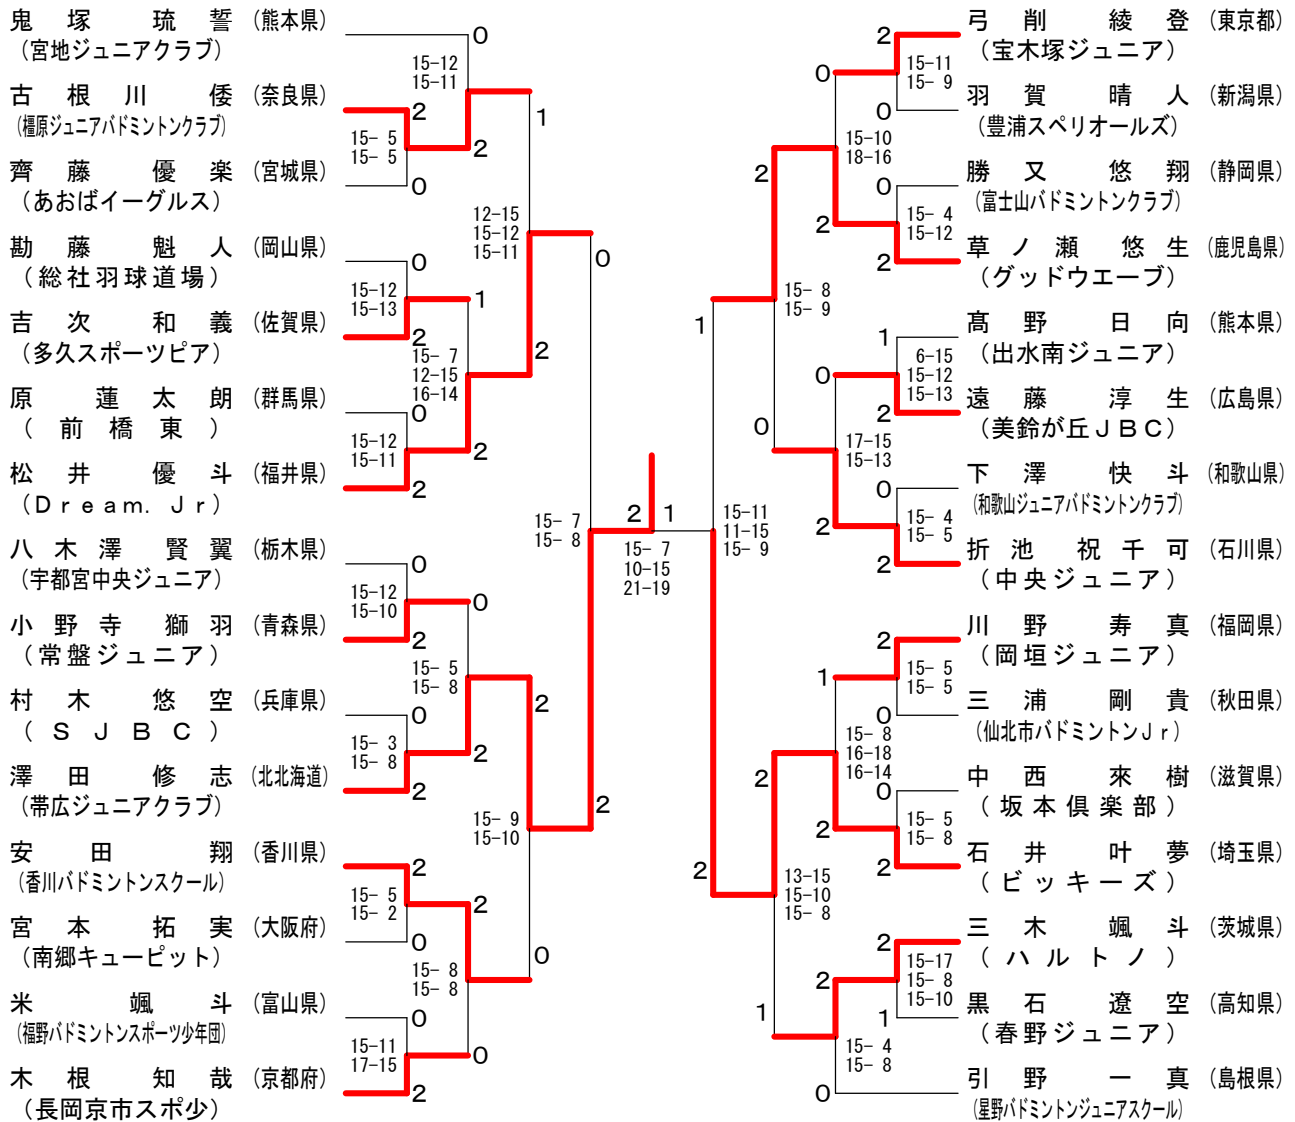

男子Cグループ 決勝トーナメント