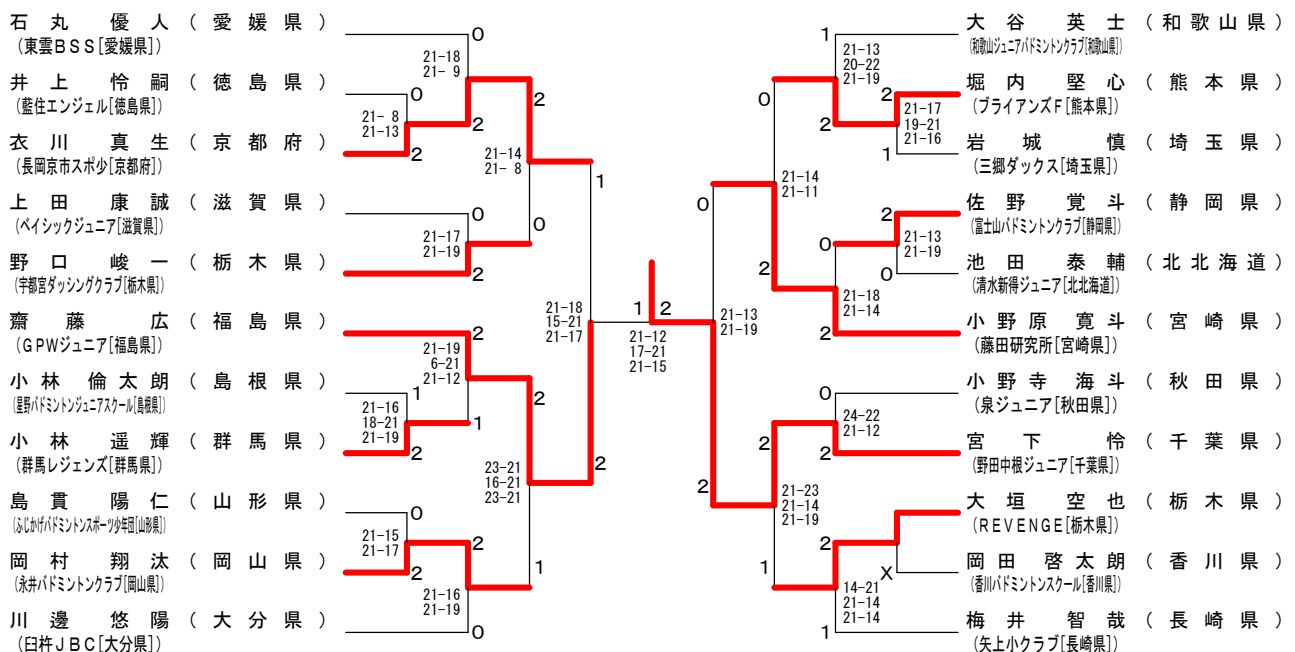

男子Aグループ下位トーナメント