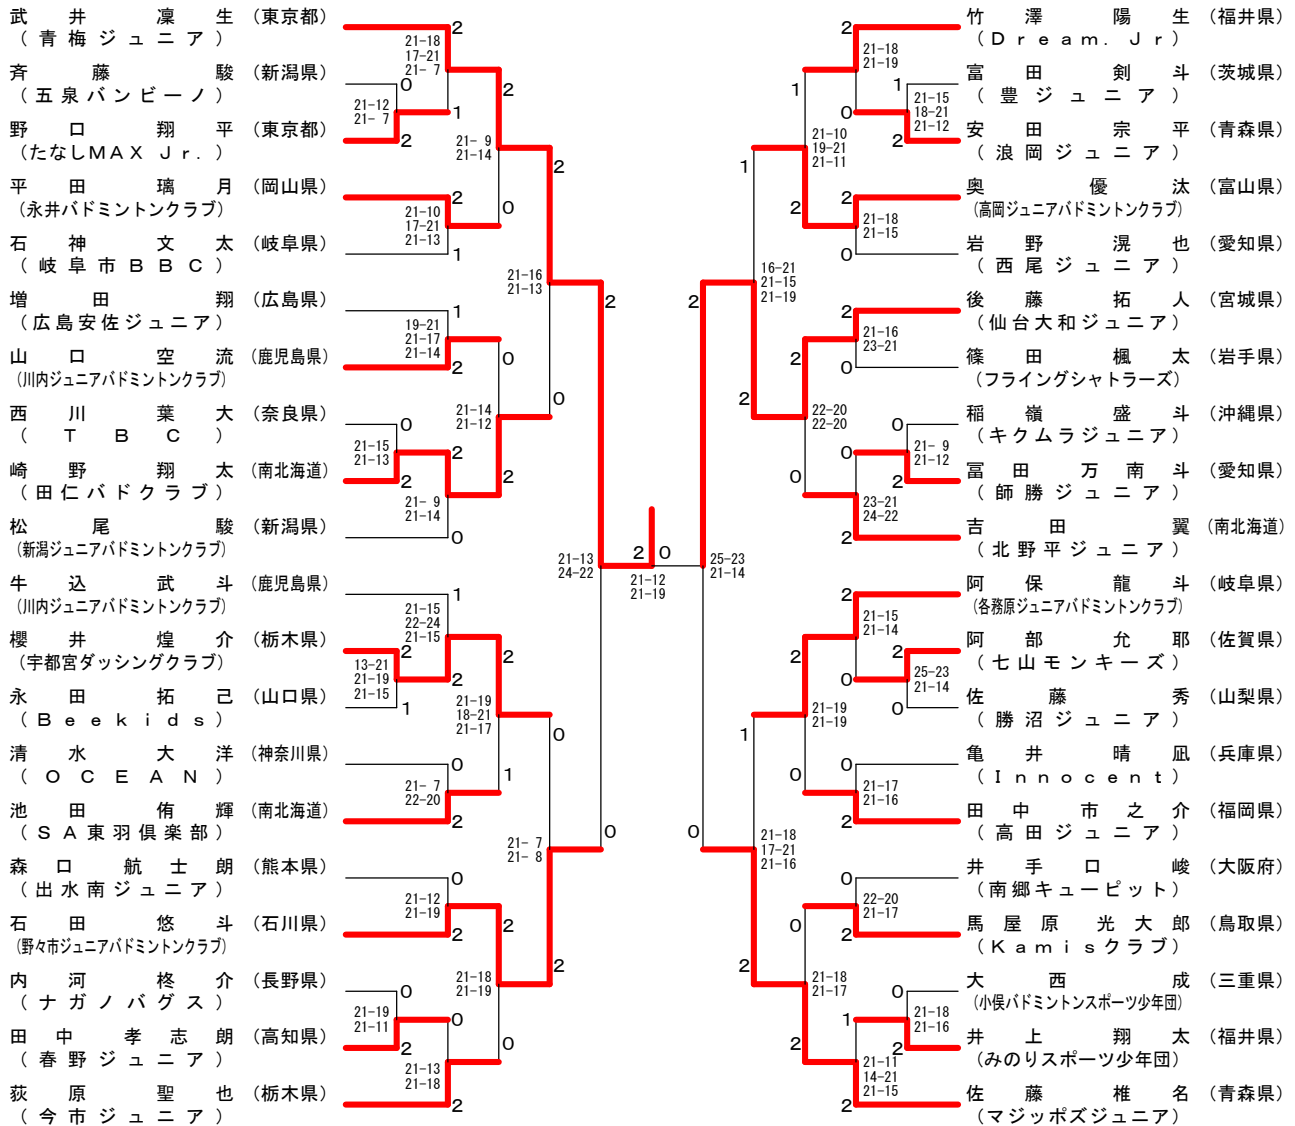

男子Aグループ 決勝トーナメント