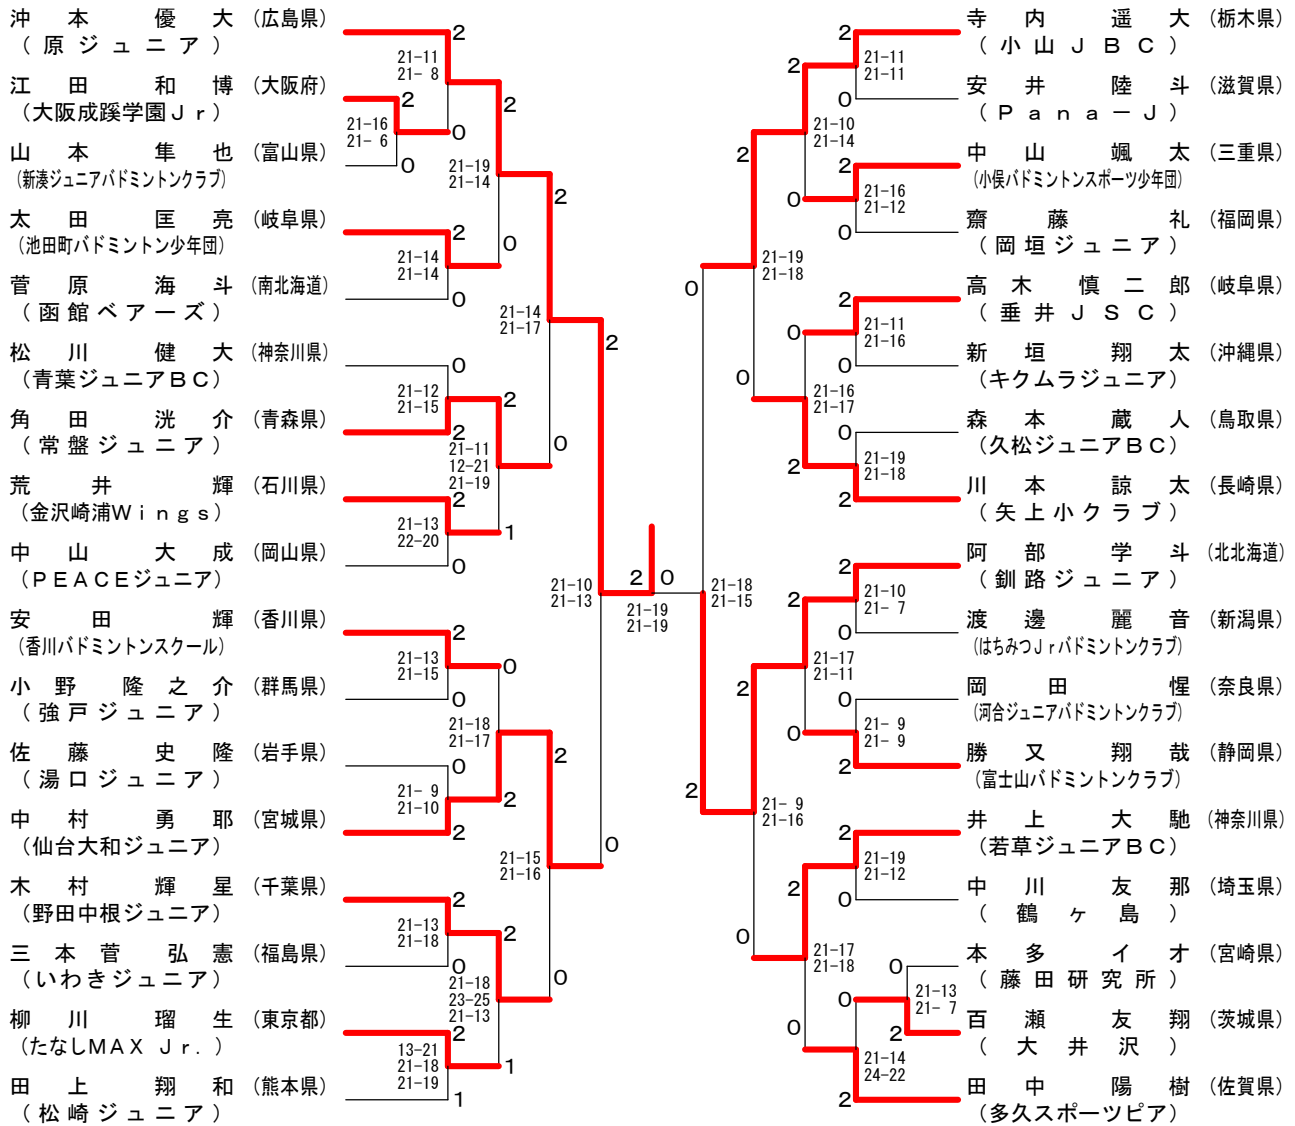

男子Bグループ 決勝トーナメント