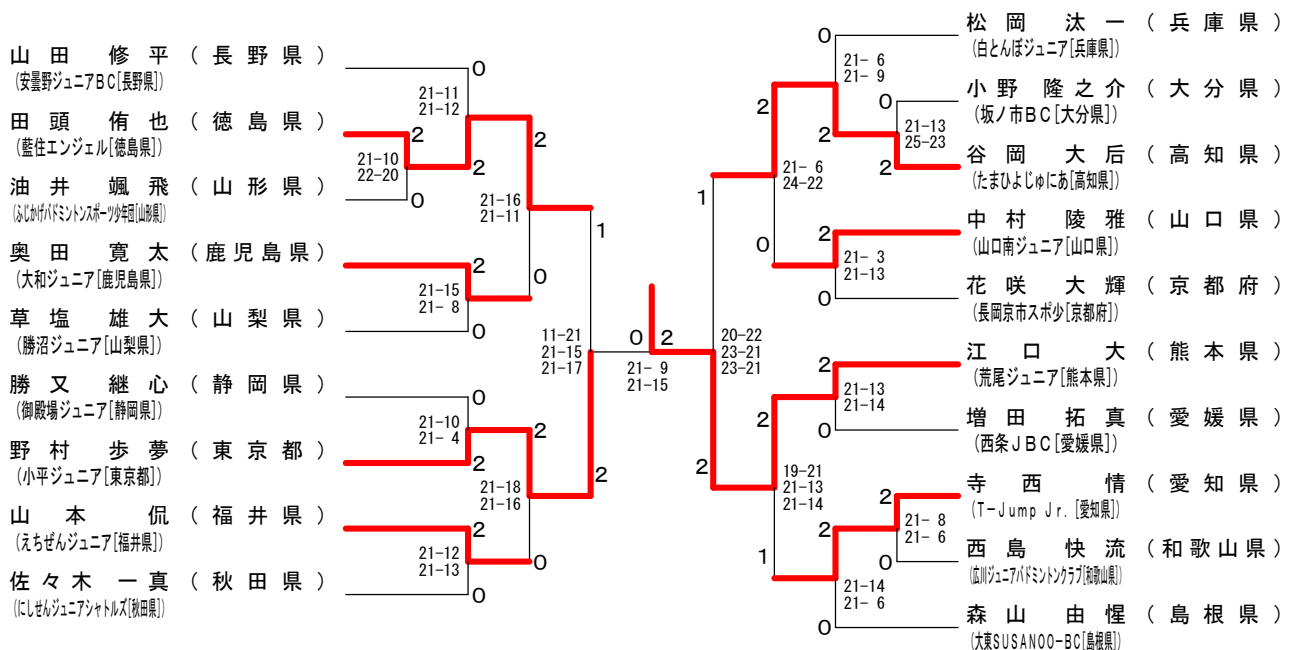

男子Bグループ下位トーナメント