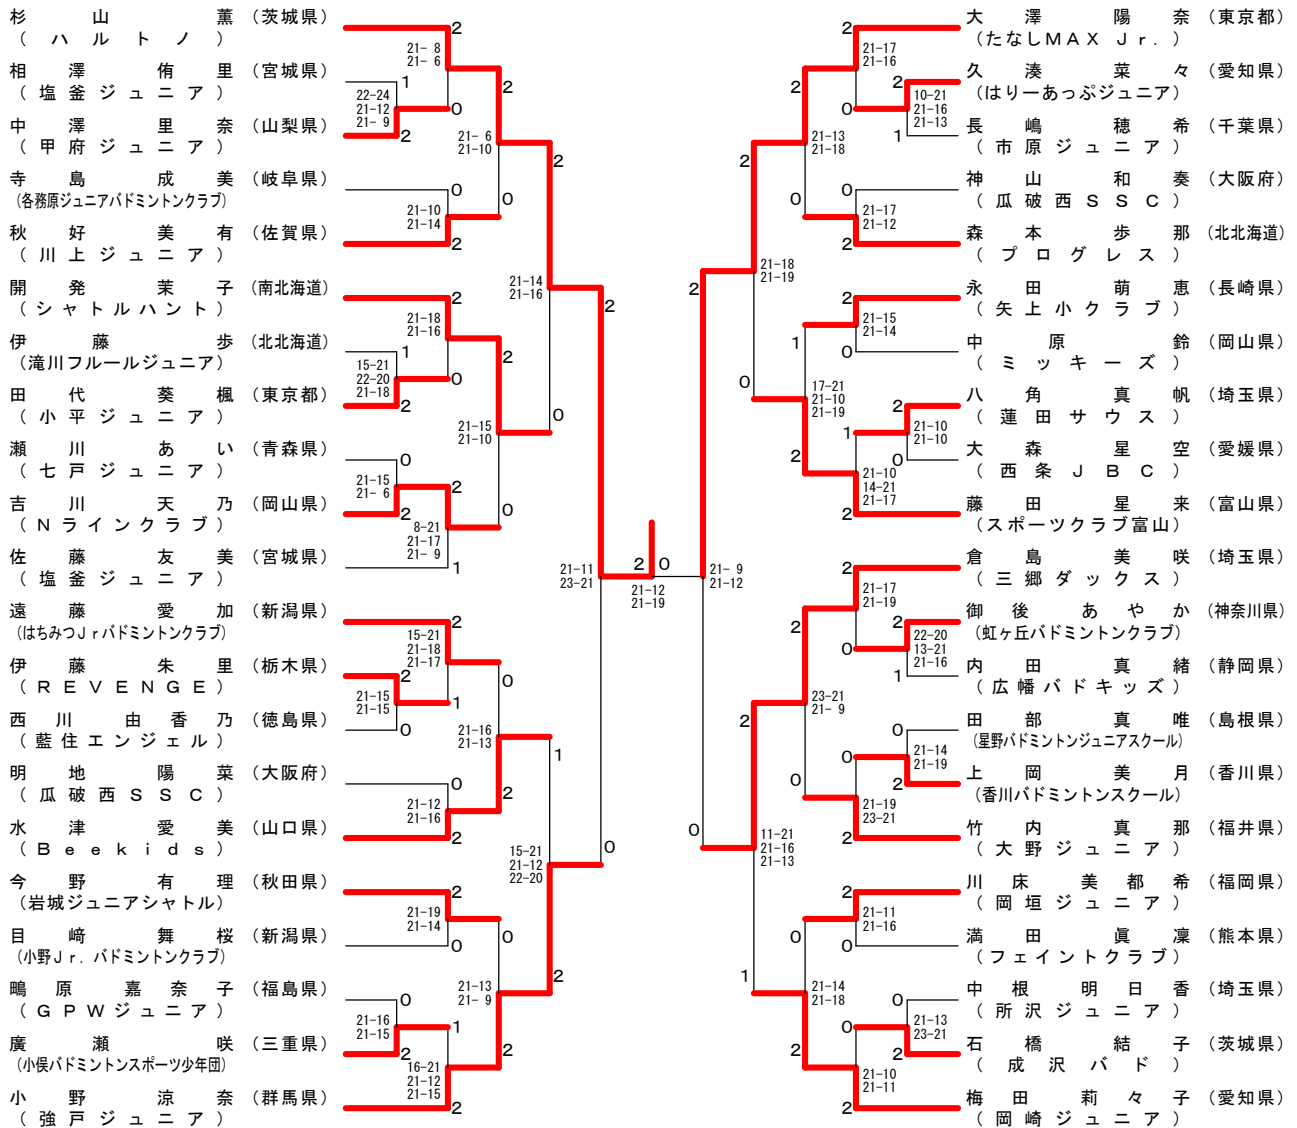

女子Aグループ 決勝トーナメント