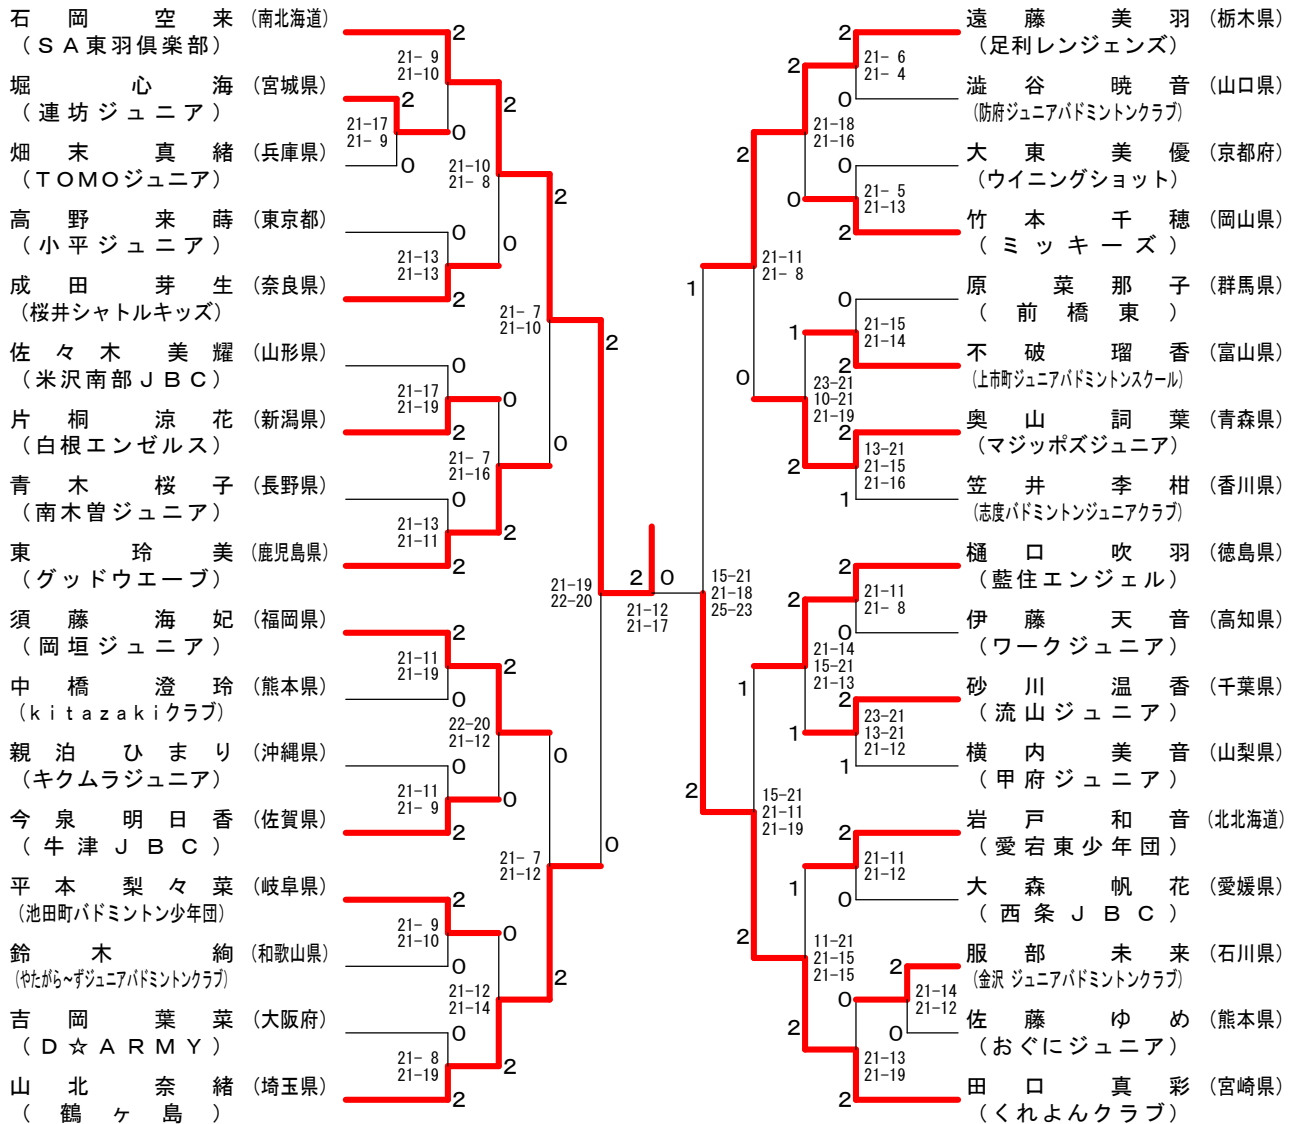

女子Bグループ 決勝トーナメント