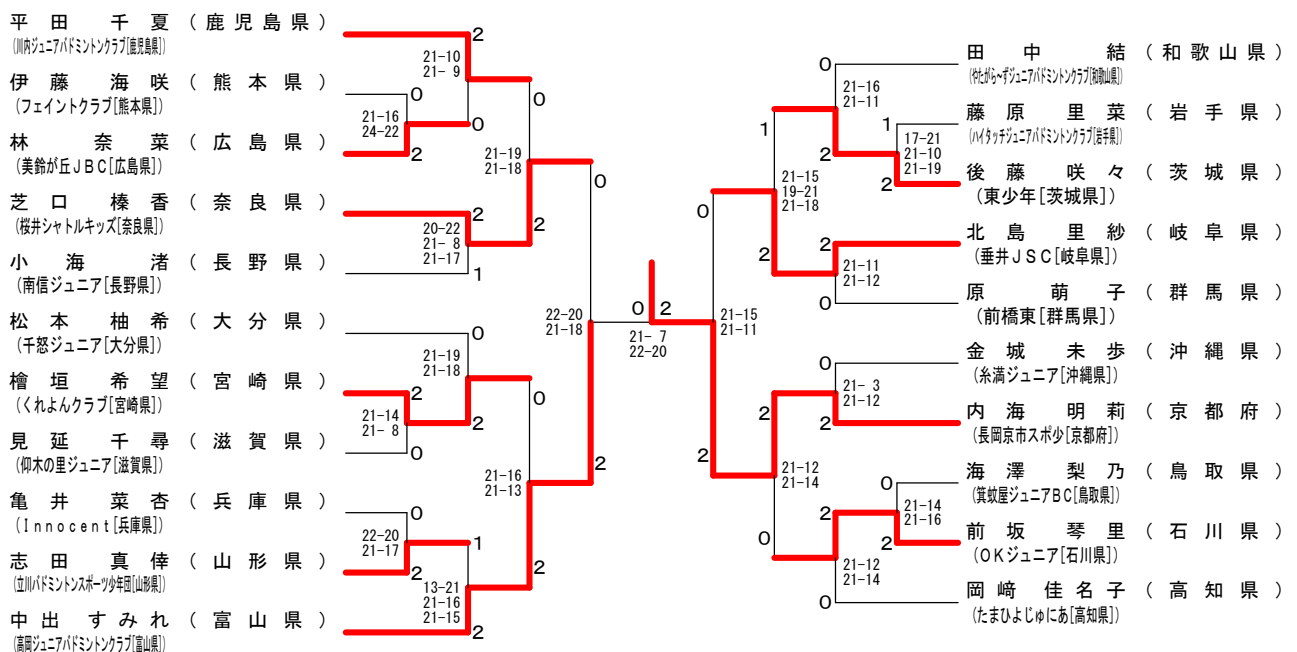

女子Aグループ下位トーナメント