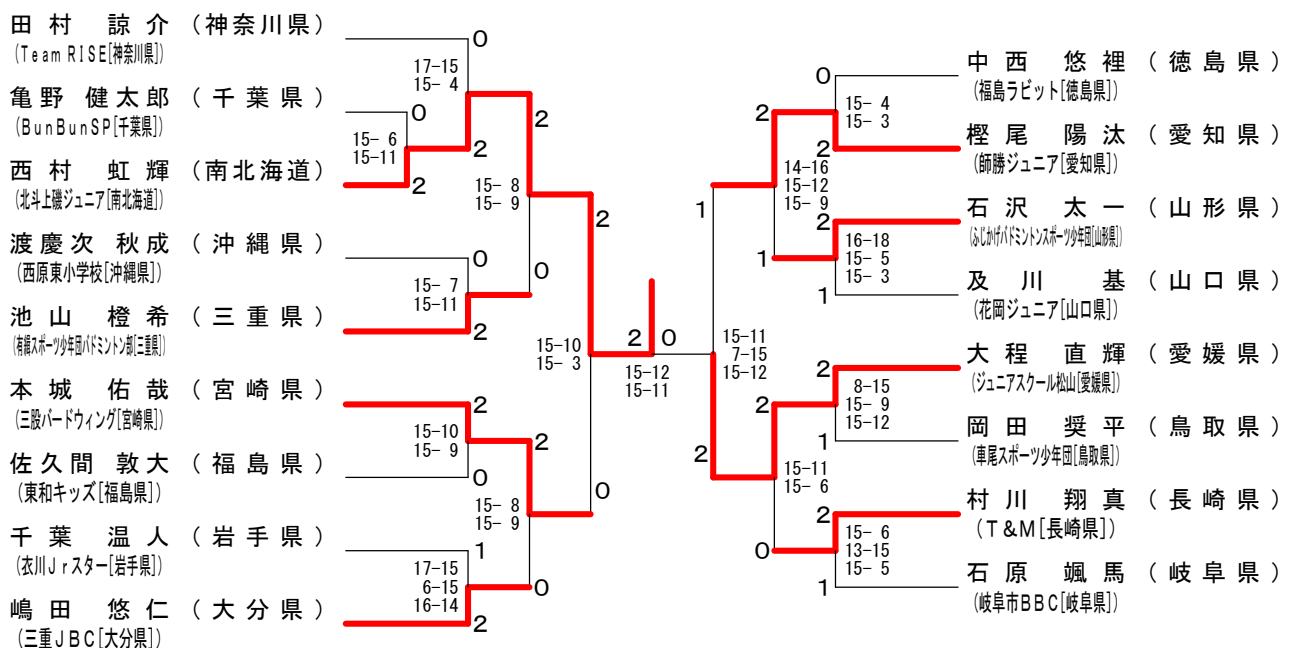

男子Cグループ下位トーナメント