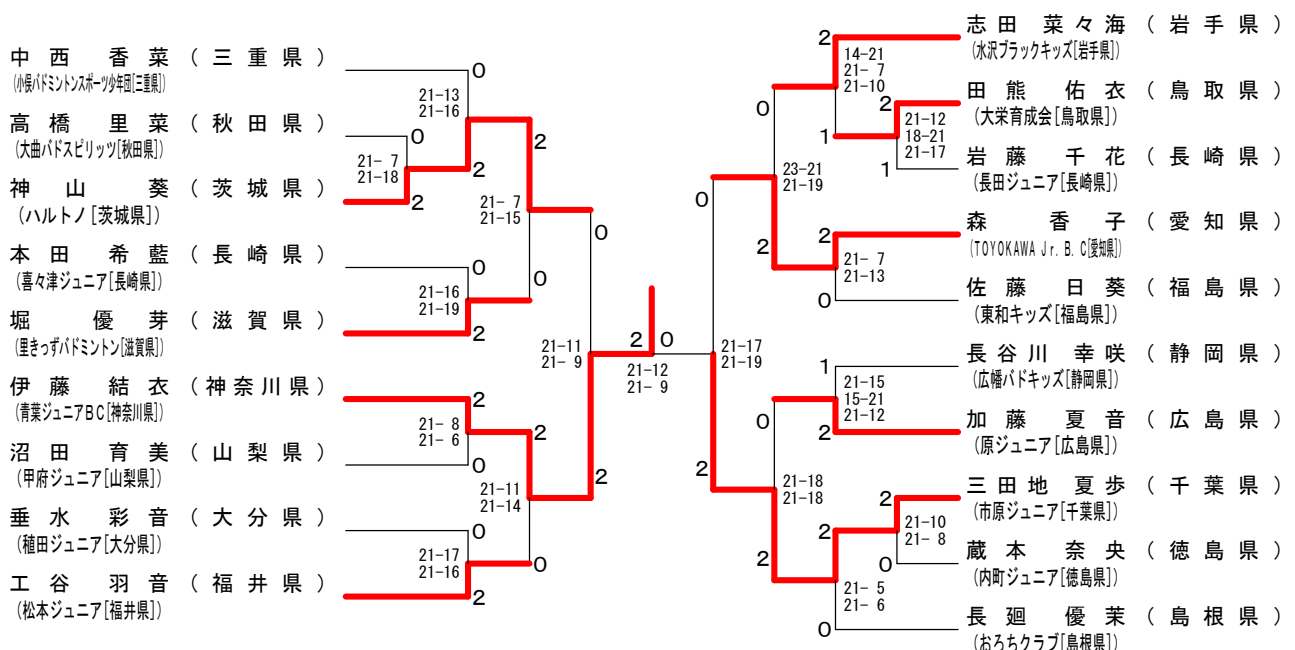

女子Bグループ下位トーナメント