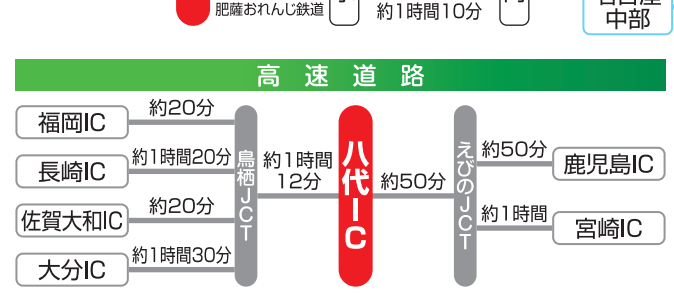

よかとこ
きなっせ八代
ガイドマップ
Yatsushiro Guide map

■宿泊施設
ホテル・旅館名 住所 市外番号0965

市街地エリア		
八代グランドホテル	旭中央通り10-1	☎32-2111
ホテルウイングインタカガハ八代	旭中央通り23-1	☎32-0711
セレクトロイヤル八代	本町2-1-5	☎34-1111
ホテルα-1八代	本町1-8-39	☎31-0505
ホテルルートイン八代	本町1-1-5	☎53-0011
ビジネス旅館やまだや	出町6-18	☎33-1732
球磨川旅館	萩原町1-2-1	☎32-2015
旅館なにわ荘	清水町1-1-2	☎32-8145
ホテル大黒屋	麦島西町7-15	☎34-0500
やつしろホテル	麦島東町9-11	☎32-2223
東横イン新八代駅前店	上日置町4790-1	☎31-1045
ビジネスホテルつる之湯	川田町西505	☎39-1000
ホテルリバープラザ	本町3-8-2	☎30-9909

日奈久エリア		
あたらし屋旅館	日奈久中町283	☎38-0213
新潟旅館	日奈久中町290	☎38-0728
旅館宝泉	日奈久中町522	☎38-0823
柳屋旅館	日奈久中町326	☎38-0125
鏡屋旅館	日奈久西町361	☎38-0026
金波楼	日奈久西町336-3	☎38-0611
幸ヶ丘	日奈久西町394	☎38-3016
山海荘	日奈久西町494	☎38-0039
新浜旅館	日奈久西町487-1	☎38-0838
武士屋	日奈久西町360	☎38-0207
しのはらホテル浜膳	日奈久西町335	☎38-0010
浜膳旅館	日奈久西町379	☎38-0103
旅館寿	日奈久西町391	☎38-0253
不知火ホテル	日奈久西町新4	☎38-0414
ひらやホテル	日奈久東町260-1	☎38-0015

泉・坂本・鏡・東陽エリア		
吉野家旅館	泉町柳迫3202	☎67-2015
旅館五家荘	泉町椎原32	☎67-5128
佐倉荘	泉町葉木6	☎67-5267
民宿平家荘	泉町葉木26	☎67-5256
左座荘	泉町仁田尾65	☎67-5466
民宿おくがわ	泉町仁田尾49-23	☎67-5011
しゃくなげの宿	泉町椎木15	☎67-5225
椎木山荘	泉町椎木147	☎67-5211
山女魚荘	泉町椎木106-2	☎67-5201
民宿鮎のさかた	坂本町西部31635	☎45-3282
民宿森屋	坂本町西部12858	☎45-3406
民宿和嶋荘	坂本町荒瀬5739	☎45-2646
朝日旅館	鏡町鏡村888-3	☎52-0242
松山旅館	東陽町南1066-1	☎65-2212

■キャンプ場	
八竜山自然公園	☎45-3453
坂本町中谷は又335-2(10人用コテージ・6人用ロッジ)	
五家荘自然塾	☎67-5530
泉町仁田尾25(体験宿泊施設)	
五家荘溪流キャンプ場	☎67-5448
泉町椎木77-1(バンガロー・キャンプ場)	

空港～八代へ5くら直行便 すーぱーばんべいゆ

阿蘇くまもと空港～新八代駅～八代駅～各ホテル

(八代グランドホテル、ホテルウイングインターナショナル熊本八代、ホテルルートイン八代、セレクトロイヤル八代、ホテルα-1)