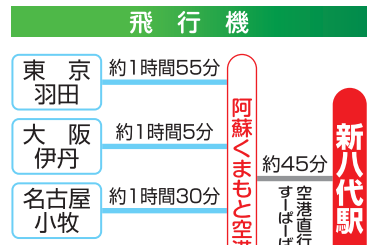

よかとこ
きなっせ八代
ガイドマップ
Yatsushiro Guide map

■宿泊施設
ホテル・旅館名 住所 市外番号0965

市街地エリア		
八代グランドホテル	旭中央通り10-1	☎32-2111
ホテルウイングインタカガハ八代	旭中央通り23-1	☎32-0711
セレクトロイヤル八代	本町2-1-5	☎34-1111
ホテルα-1八代	本町1-8-39	☎31-0505
ホテルルートイン八代	本町1-1-5	☎53-0011
ビジネス旅館やまだや	出町6-18	☎33-1732
球磨川旅館	萩原町1-2-1	☎32-2015
旅館なにわ荘	清水町1-1-2	☎32-8145
ホテル大黒屋	麦島西町7-15	☎34-0500
やつしろホテル	麦島東町9-11	☎32-2223
東横イン新八代駅前店	上日置町4790-1	☎31-1045
ビジネスホテルつる之湯	川田町西505	☎39-1000
ホテルリバープラザ	本町3-8-2	☎30-9909

日奈久エリア		
あたらし屋旅館	日奈久中町283	☎38-0213
新潟旅館	日奈久中町290	☎38-0728
旅館宝泉	日奈久中町522	☎38-0823
柳屋旅館	日奈久中町326	☎38-0125
鏡屋旅館	日奈久西町361	☎38-0026
金波楼	日奈久西町336-3	☎38-0611
幸ヶ丘	日奈久西町394	☎38-3016
山海荘	日奈久西町494	☎38-0039
新浜旅館	日奈久西町487-1	☎38-0838
武士屋	日奈久西町360	☎38-0207
しのはらホテル浜膳	日奈久西町335	☎38-0010
浜膳旅館	日奈久西町379	☎38-0103
旅館寿	日奈久西町391	☎38-0253
不知火ホテル	日奈久西町新4	☎38-0414
ひらやホテル	日奈久東町260-1	☎38-0015

泉・坂本・鏡・東陽エリア		
吉野家旅館	泉町柳迫3202	☎67-2015
旅館五家荘	泉町椎原32	☎67-5128
佐倉荘	泉町葉木6	☎67-5267
民宿平家荘	泉町葉木26	☎67-5256
左座荘	泉町仁田尾65	☎67-5466
民宿おくがわ	泉町仁田尾49-23	☎67-5011
しゃくなげの宿	泉町椎木15	☎67-5225
椎木山荘	泉町椎木147	☎67-5211
山女魚荘	泉町椎木106-2	☎67-5201
民宿鮎のさかた	坂本町西部31635	☎45-3282
民宿森屋	坂本町西部12858	☎45-3406
民宿和嶋荘	坂本町荒瀬5739	☎45-2646
朝日旅館	鏡町鏡村888-3	☎52-0242
松山旅館	東陽町南1066-1	☎65-2212

■キャンプ場	
八竜山自然公園	☎45-3453
坂本町中谷は又335-2(10人用コテージ・6人用ロッジ)	
五家荘自然塾	☎67-5530
泉町仁田尾25(体験宿泊施設)	
五家荘溪流キャンプ場	☎67-5448
泉町椎木77-1(バンガロー・キャンプ場)	

空港～八代へ5くら直行便 すーぱーばんべいゆ

阿蘇くまもと空港～新八代駅～八代駅～各ホテル

(八代グランドホテル、ホテルウイングインターナショナル熊本八代、ホテルルートイン八代、セレクトロイヤル八代、ホテルα-1)