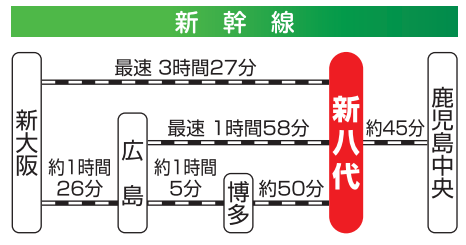

よかとこ
きなっせ八代
ガイドマップ
Yatsushiro Guide map

■宿泊施設
ホテル・旅館名 住所 市外番号0965

市街地エリア		
八代グランドホテル	旭中央通り10-1	☎32-2111
ホテルウイングインタカガハ八代	旭中央通り23-1	☎32-0711
セレクトロイヤル八代	本町2-1-5	☎34-1111
ホテルα-1八代	本町1-8-39	☎31-0505
ホテルルートイン八代	本町1-1-5	☎53-0011
ビジネス旅館やまだや	出町6-18	☎33-1732
球磨川旅館	萩原町1-2-1	☎32-2015
旅館なにわ荘	清水町1-1-2	☎32-8145
ホテル大黒屋	麦島西町7-15	☎34-0500
やつしろホテル	麦島東町9-11	☎32-2223
東横イン新八代駅前店	上日置町4790-1	☎31-1045
ビジネスホテルつる之湯	川田町西505	☎39-1000
ホテルリバープラザ	本町3-8-2	☎30-9909

日奈久エリア		
あたらし屋旅館	日奈久中町283	☎38-0213
新潟旅館	日奈久中町290	☎38-0728
旅館宝泉	日奈久中町522	☎38-0823
柳屋旅館	日奈久中町326	☎38-0125
鏡屋旅館	日奈久西町361	☎38-0026
金波楼	日奈久西町336-3	☎38-0611
幸ヶ丘	日奈久西町394	☎38-3016
山海荘	日奈久西町494	☎38-0039
新浜旅館	日奈久西町487-1	☎38-0838
武士屋	日奈久西町360	☎38-0207
しのはらホテル浜膳	日奈久西町335	☎38-0010
浜膳旅館	日奈久西町379	☎38-0103
旅館寿	日奈久西町391	☎38-0253
不知火ホテル	日奈久西町新4	☎38-0414
ひらやホテル	日奈久東町260-1	☎38-0015

泉・坂本・鏡・東陽エリア		
吉野家旅館	泉町柳迫3202	☎67-2015
旅館五家荘	泉町椎原32	☎67-5128
佐倉荘	泉町葉木6	☎67-5267
民宿平家荘	泉町葉木26	☎67-5256
左座荘	泉町仁田尾65	☎67-5466
民宿おくがわ	泉町仁田尾49-23	☎67-5011
しゃくなげの宿	泉町椎木15	☎67-5225
椎木山荘	泉町椎木147	☎67-5211
山女魚荘	泉町椎木106-2	☎67-5201
民宿鮎のさかた	坂本町西部31635	☎45-3282
民宿森屋	坂本町西部12858	☎45-3406
民宿和嶋荘	坂本町荒瀬5739	☎45-2646
朝日旅館	鏡町鏡村888-3	☎52-0242
松山旅館	東陽町南1066-1	☎65-2212

■キャンプ場	
八竜山自然公園	☎45-3453
坂本町中谷は又335-2(10人用コテージ・6人用ロッジ)	
五家荘自然塾	☎67-5530
泉町仁田尾25(体験宿泊施設)	
五家荘溪流キャンプ場	☎67-5448
泉町椎木77-1(バンガロー・キャンプ場)	

空港～八代へ5くら直行便 すーぱーばんべいゆ

阿蘇くまもと空港～新八代駅～八代駅～各ホテル

(八代グランドホテル、ホテルウイングインターナショナル熊本八代、ホテルルートイン八代、セレクトロイヤル八代、ホテルα-1)