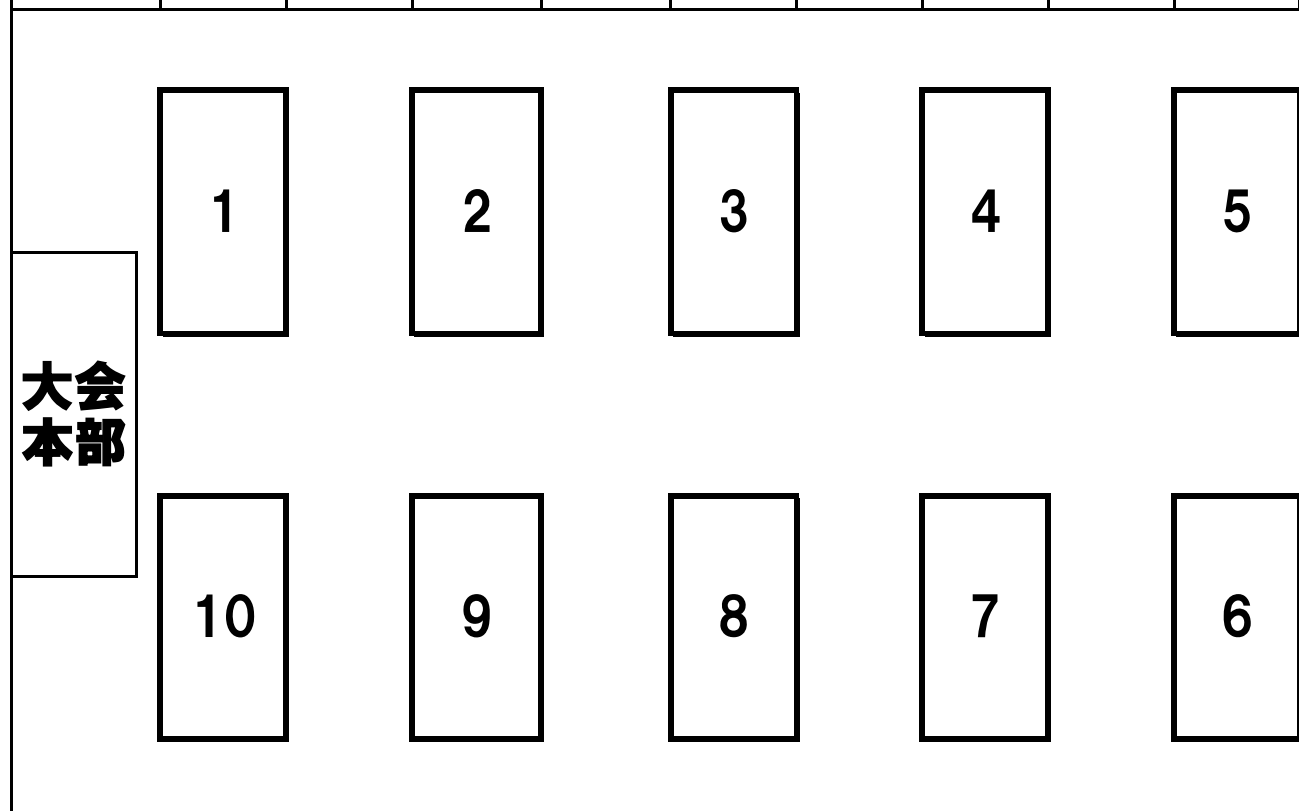

2階観客席配置図

階段

出入口

WC

階段

	しおみ	春野	内町			アトムズ	榎原	南Q	ウイニング
	藤田	COLORS	小松島	下松	美鈴が丘	星野	榎原	西神	舞鶴
キクムラ	鹿児島	岡垣	坂本	下松	安佐	ミッキーズ	渚	西神	
キクムラ	鹿児島	岡垣	松山	国分寺	香川	PEACE	渚	箕蚊屋	瓜破西

仰木の里		里きつず
岐阜市	垂井	大垣北
各務原	小俣	小俣
はりーあつぷ	T-Jump	T-Jump
師勝	富士山	
広幡	Dream	
大野	Wing	足羽
美川湊	高松	大徳
金沢	高岡	高岡
井口		新湊