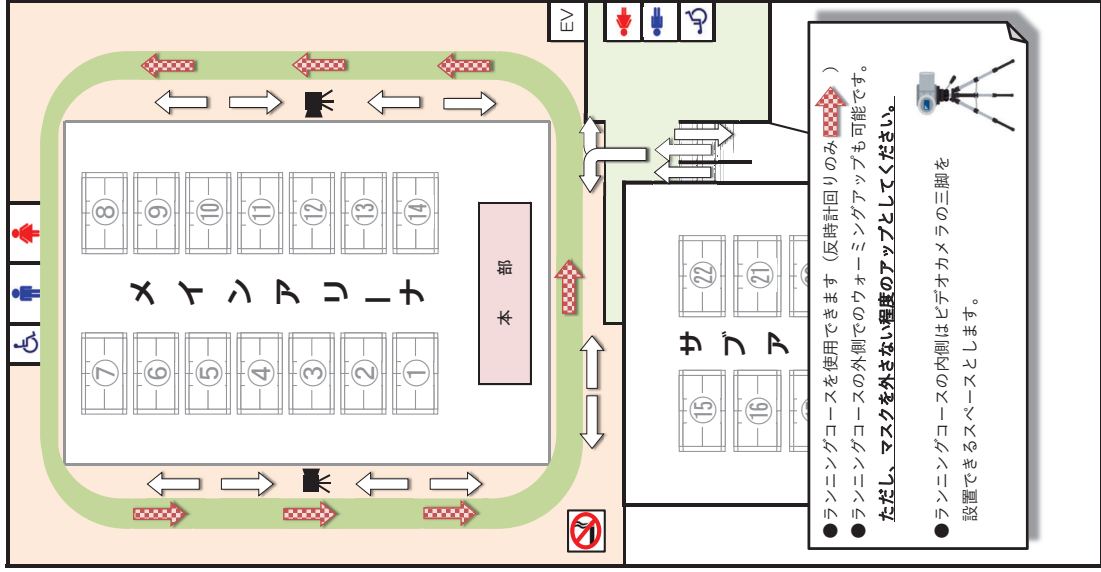

いしかわ総合スポーツセンター 会場図

3階

2階

1階

観覧席案内

待機コールされた選手は、下の矢印(➡)の通りに選手待機場所へ移動してください。

2階（観覧席） ➡ 1階（選手待機受付）

競技場内は、矢印の通りに進んでください。

いしかわ総合スポーツセンターの入退館は矢印の通りに進んでください。

1階

1階（競技場）