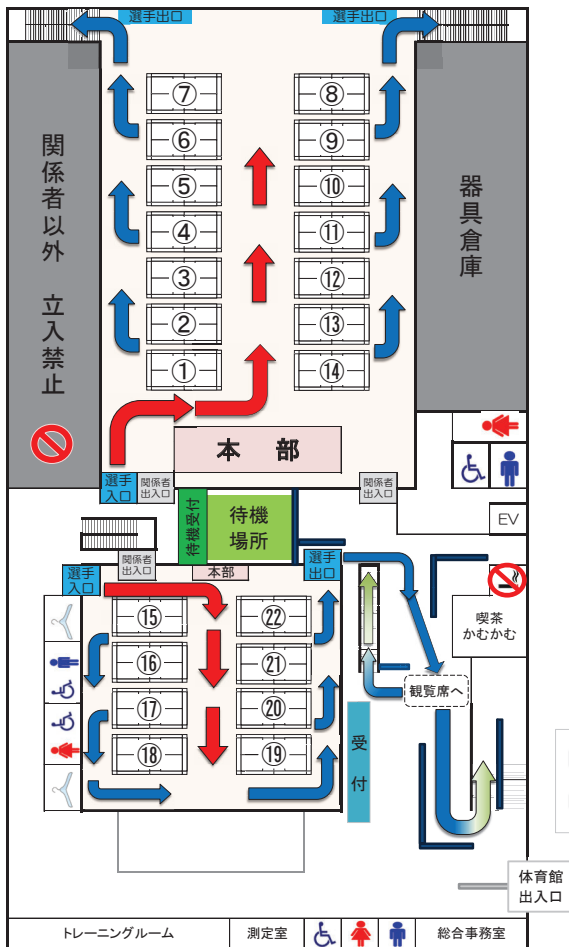

いしかわ総合スポーツセンター 会場図

3階

2階

1階

観覧席案内

待機コールされた選手は、下の矢印(➡)の通りに選手待機場所へ移動してください。

2階（観覧席） ➡ 1階（選手待機受付）

競技場内は、矢印の通りに進んでください。

いしかわ総合スポーツセンターの入退館は矢印の通りに進んでください。

1階

1階（競技場）