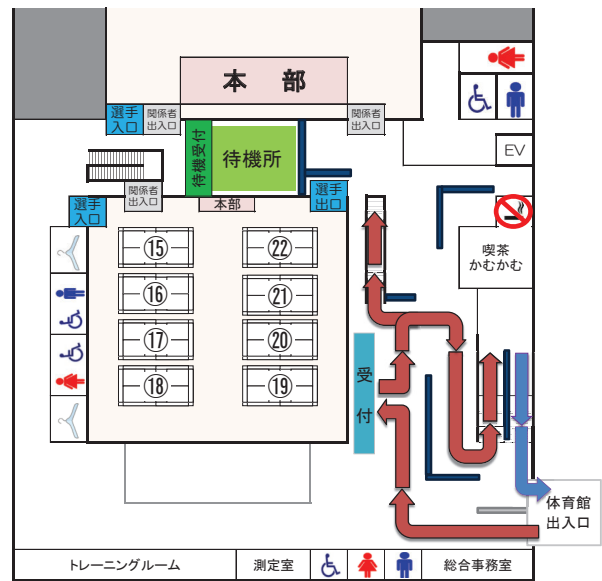

いしかわ総合スポーツセンター 会場図

3階

2階

1階

観覧席案内

待機コールされた選手は、下の矢印(➡)の通りに選手待機場所へ移動してください。

2階（観覧席） ➡ 1階（選手待機受付）

競技場内は、矢印の通りに進んでください。

いしかわ総合スポーツセンターの入退館は矢印の通りに進んでください。

1階

1階（競技場）