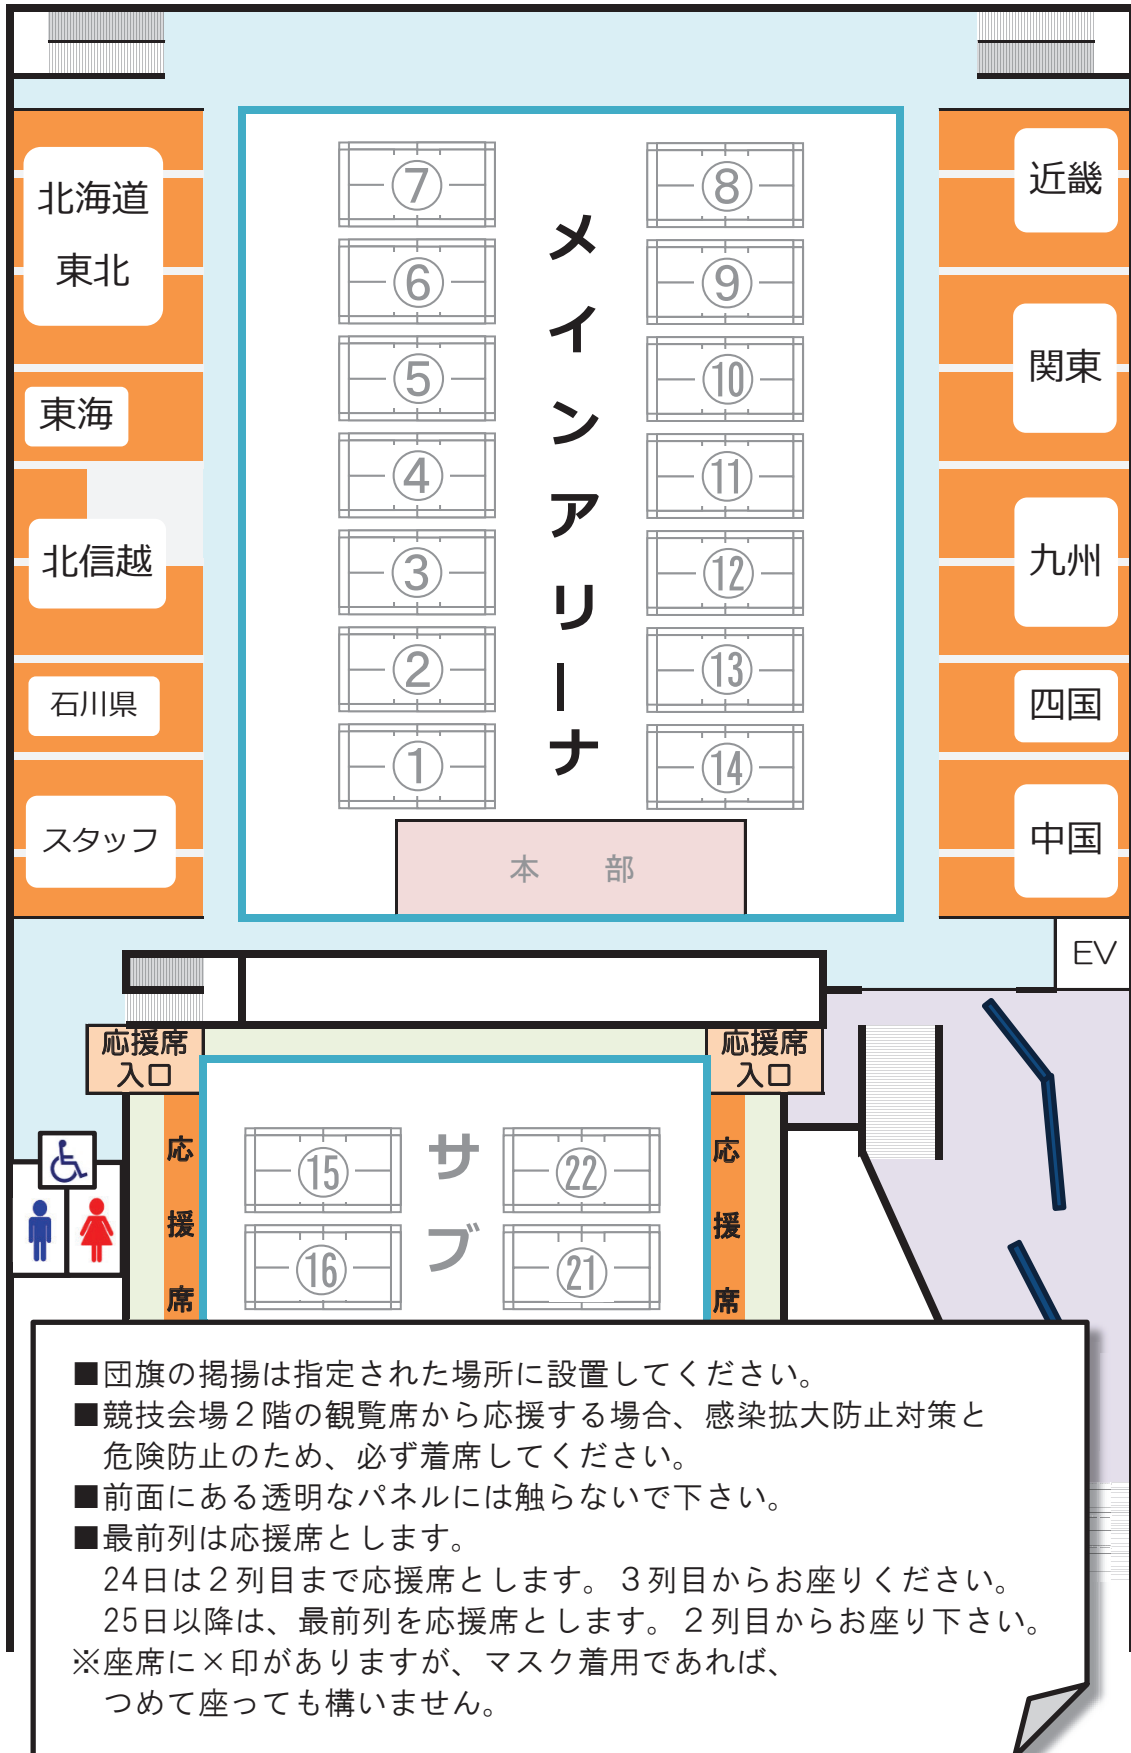

いしかわ総合スポーツセンター 会場図

3階

2階

1階

観覧席案内

待機コールされた選手は、下の矢印(➡)の通りに選手待機場所へ移動してください。

2階（観覧席） ➡ 1階（選手待機受付）

競技場内は、矢印の通りに進んでください。

いしかわ総合スポーツセンターの入退館は矢印の通りに進んでください。

1階

1階（競技場）