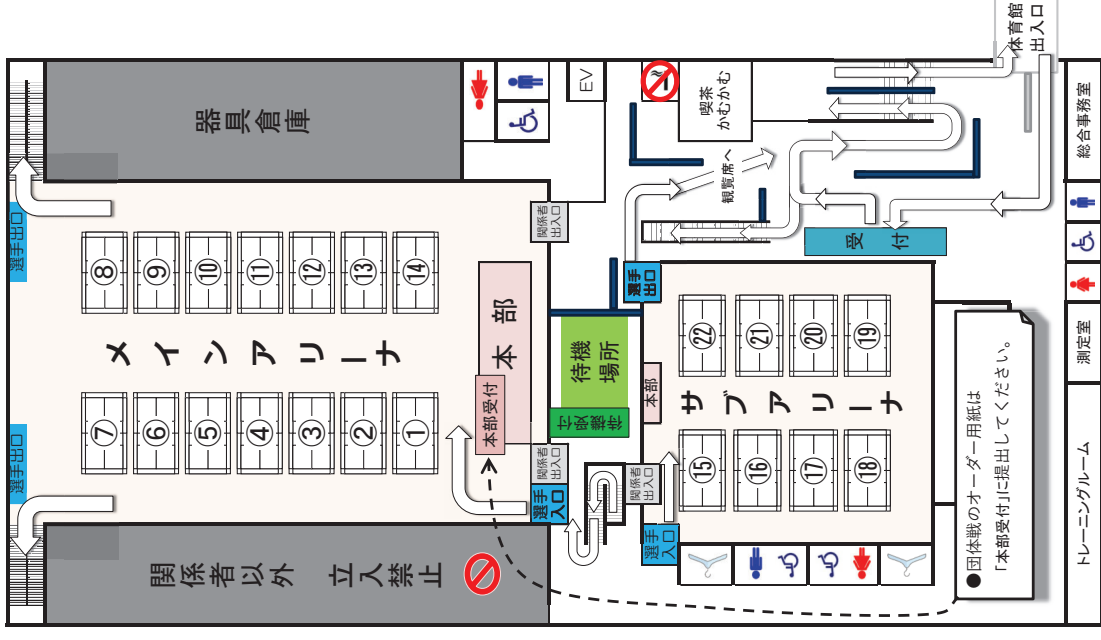

いしかわ総合スポーツセンター 会場図

3階

2階

1階

観覧席案内

待機コールされた選手は、下の矢印(➡)の通りに選手待機場所へ移動してください。

2階（観覧席） ➡ 1階（選手待機受付）

競技場内は、矢印の通りに進んでください。

いしかわ総合スポーツセンターの入退館は矢印の通りに進んでください。

1階

1階（競技場）