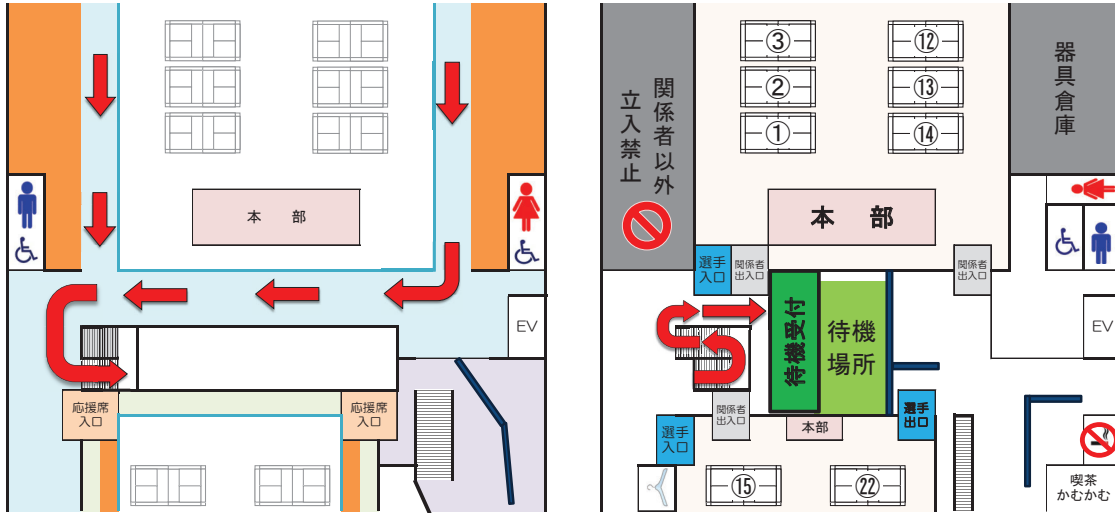

いしかわ総合スポーツセンター 会場図

3階

2階

1階

観覧席案内

待機コールされた選手は、下の矢印(➡)の通りに選手待機場所へ移動してください。

2階（観覧席） ➡ 1階（選手待機受付）

競技場内は、矢印の通りに進んでください。

いしかわ総合スポーツセンターの入退館は矢印の通りに進んでください。

1階

1階（競技場）