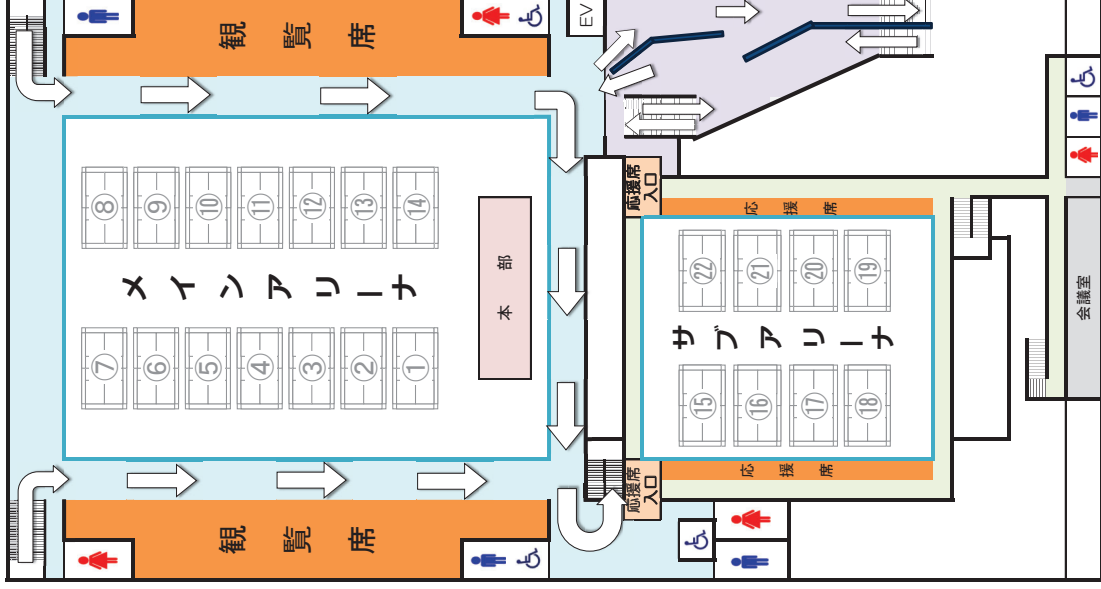

いしかわ総合スポーツセンター 会場図

3階

2階

1階

観覧席案内

待機コールされた選手は、下の矢印(➡)の通りに選手待機場所へ移動してください。

2階（観覧席） ➡ 1階（選手待機受付）

競技場内は、矢印の通りに進んでください。

いしかわ総合スポーツセンターの入退館は矢印の通りに進んでください。

1階

1階（競技場）